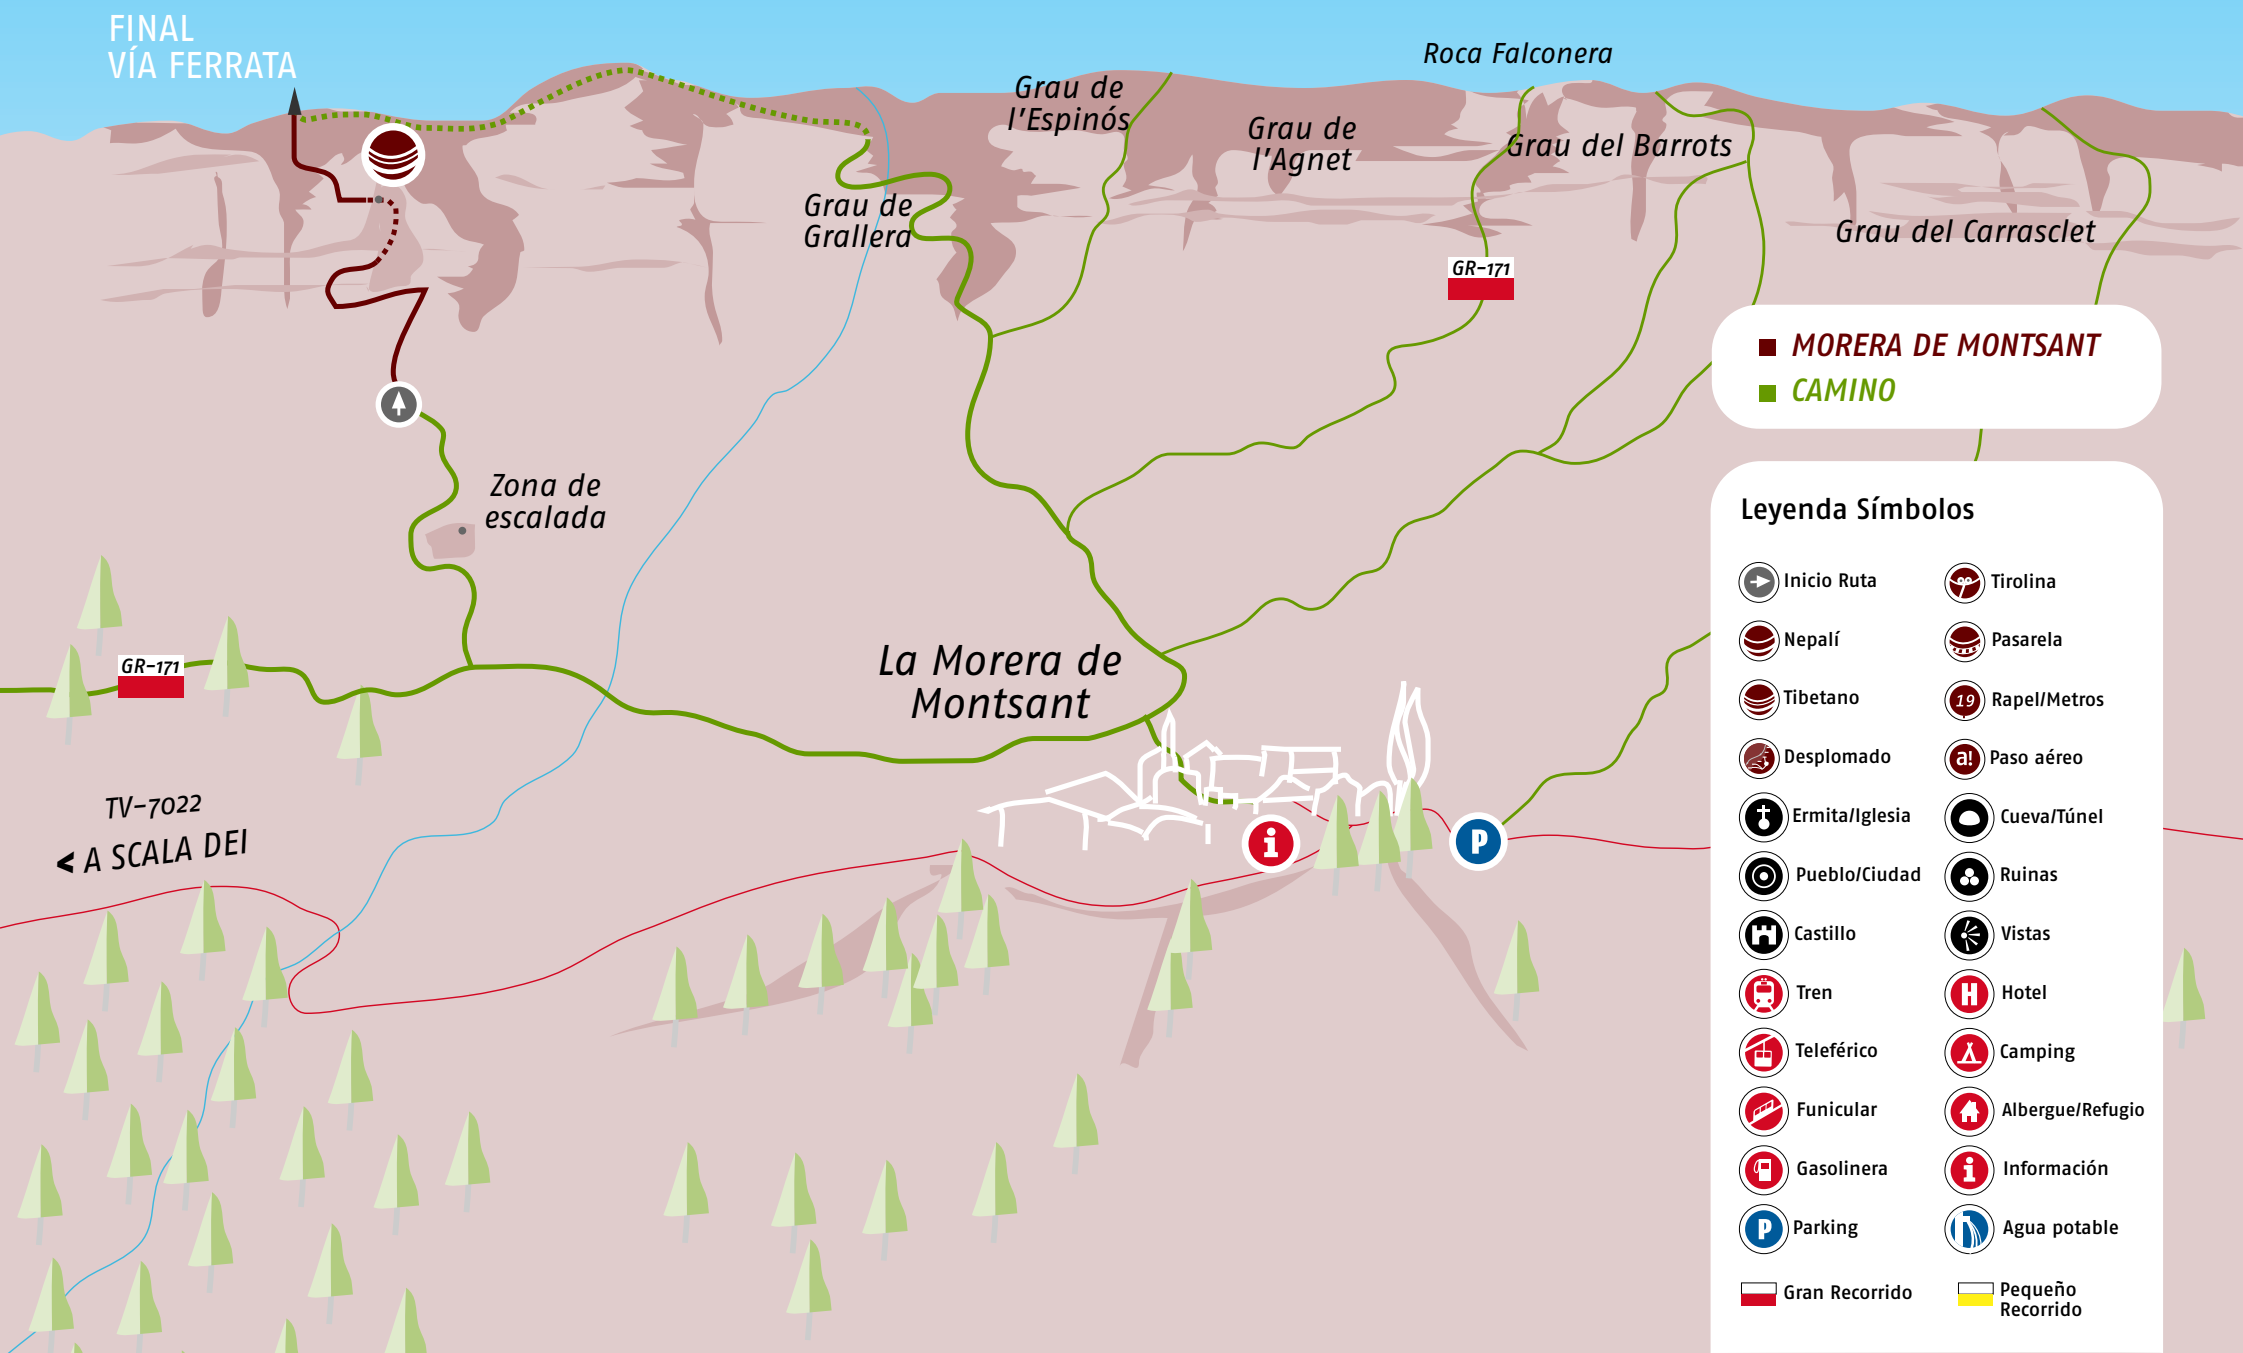

SERRA DEL MONTSANT

■ **MORERA DE MONTSANT**
■ **CAMINO**

Legenda Símbolos

Inicio Ruta	Tirolinea
Nepalí	Pasarela
Tibetano	Rapel/Metros
Desplomado	Paso aéreo
Ermita/Iglesia	Cueva/Túnel
Pueblo/Ciudad	Ruinas
Castillo	Vistas
Tren	Hotel
Teleférico	Camping
Funicular	Albergue/Refugio
Gasolinera	Información
Parking	Agua potable
Gran Recorrido	Pequeño Recorrido